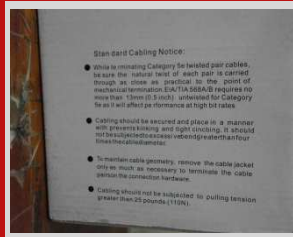

Revisión de Calidad y Etiquetacion (Cumplimiento con NOM)

Producto 1 Cable LAN	Producto 2 Fuentes para Computadora	Producto 3 Focos LED	Producto 4 Tiras LED
			
			
			
			
			
			

Revision de Calidad y Etiquetacion (Cumplimiento con NOM)

Producto 1
Cable LAN

Producto 2
Fuentes para Computadora

Producto 3
Focos LED

Producto 4
Tiras LED

Revision de Calidad y Etiquetacion (Cumplimiento con NOM)

Producto 1 Cable LAN	Producto 2 Fuentes para Computadora	Producto 3 Focos LED	Producto 4 Tiras LED
 <p>ITEM: QTY.: 2 PCS N.W.: 17 KGS G.W.: 19 KGS MEAS.: 54.5X38X38.5 CM</p>			
			